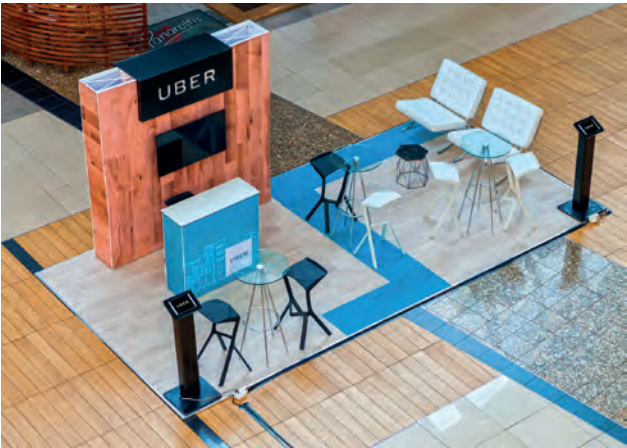

Fabric Pop-Up System